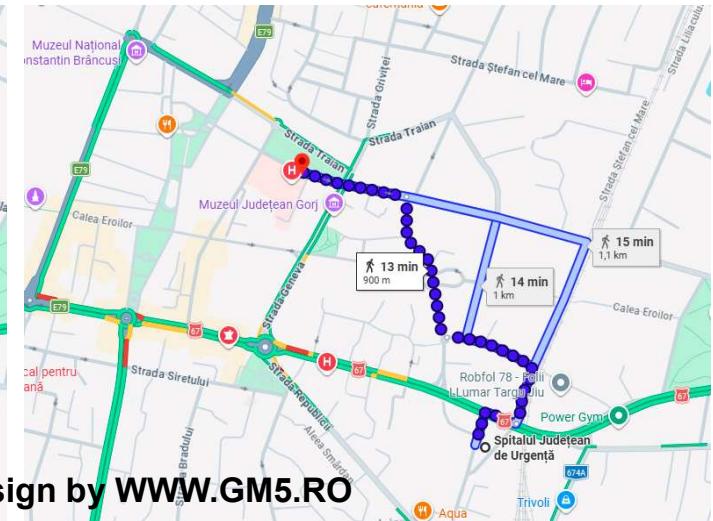

# Ambulatoriul integrat al Spitalului Județean de Urgență Târgu Jiu

# Unitatea de Primiri Urgențe Spital Tudor Vladimirescu

Guide design by WWW.GM5.RO