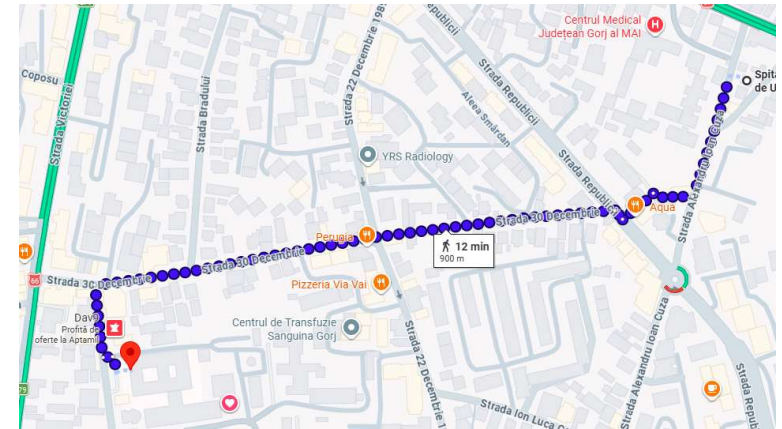

# Ambulatoriul integrat al Spitalului Județean de Urgență Târgu Jiu

# Unitatea de Primiri Urgențe Spital Tudor Vladimirescu

Guide design by WWW.GM5.RO