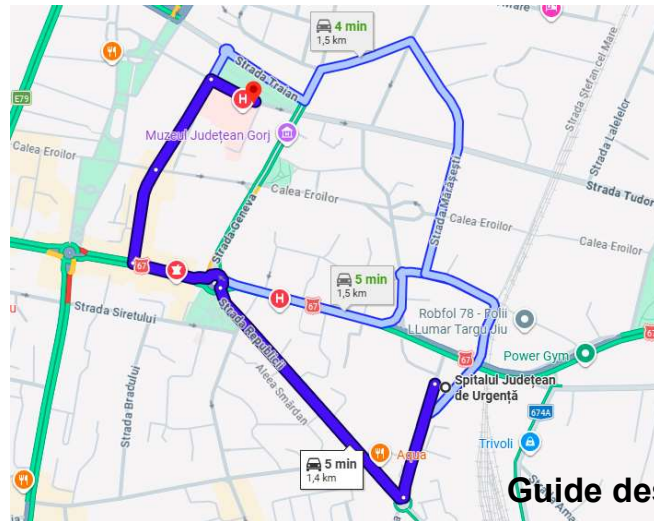

# Ambulatoriul integrat al Spitalului Județean de Urgență Târgu Jiu

# Unitatea de Primiri Urgențe Spital Tudor Vladimirescu

Guide design by WWW.GM5.RO